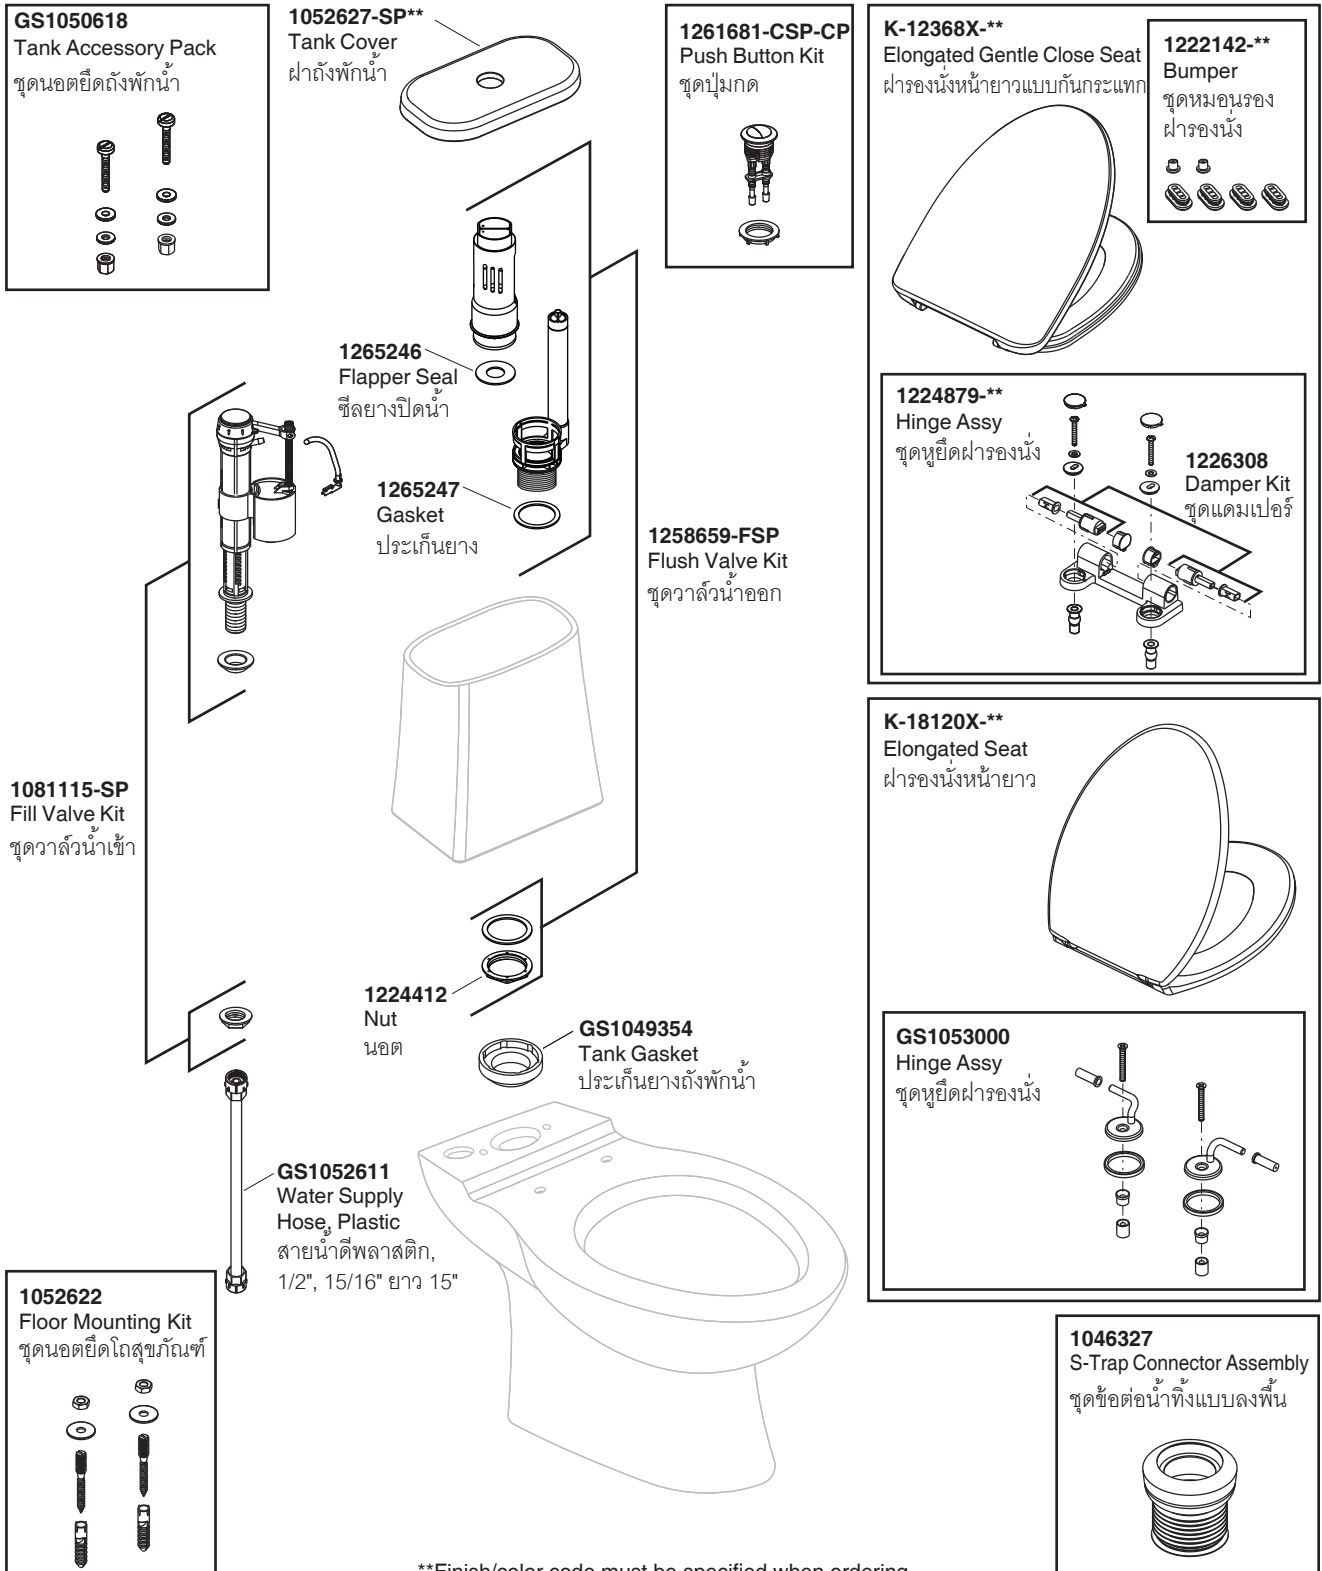

Model Toilet / รุ่น	Bowl / โถสุขภัณฑ์	Tank / ถังพักน้ำ	Seat / ฝารองนั่ง	Tank Trim Kit / ชุดอุปกรณ์ถังพักน้ำ
K-17276X-**	K-18102X-**	K-17366X-LT-**	K-18120X-**	1366321-SP-CP
K-17276X-S-**	K-18102X-**	K-17366X-LT-**	K-12368X-**	1366321-SP-CP

**Finish/color code must be specified when ordering
**ระบุรหัสสี/รหัสเคลือบผิว/สีในการสั่งซื้อผลิตภัณฑ์